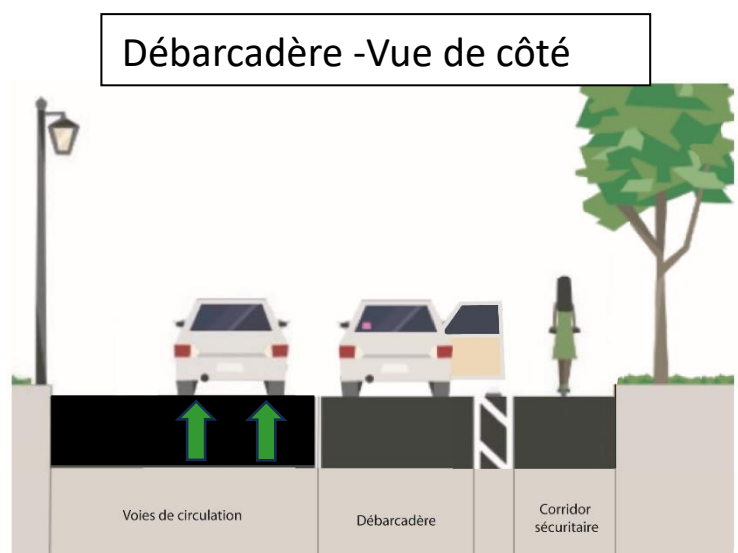

Ainsi à compter du 1^{er} septembre prochain, il sera interdit d'effectuer un virage sur la rue Du Collège en provenance de la rue Yamaska ainsi que sur l'avenue Ste-Catherine en provenance de la rue Du Collège. La rue Du Collège sera donc à sens unique selon les conditions indiquées.

Deux débarcadères ont également été créés. Le premier sur l'avenue Ste-Catherine est décrété comme étant le débarcadère pour l'école Saint-Denis et le deuxième sur la rue Du Collège, étant le débarcadère du Centre de la petite enfance. Pour chacun de ces débarcadères, le stationnement y est permis durant un maximum de 10 minutes. ***VOIR SCHÉMA SUR LA 2^E PAGE***

Ces restrictions sont en vigueur selon

les conditions suivantes :

Septembre à juin

Lundi au vendredi

Entre 7h et 9h et entre 14h et 17h

*Nous comptons sur
votre vigilance pour la
sécurité de nos enfants!*

En vigueur

- Septembre à juin
- Lundi au vendredi
- Entre 7h et 9h et entre 14h et 17h

Légende

Corridor de
sécurité

Débarcadère

Sens de la
circulation